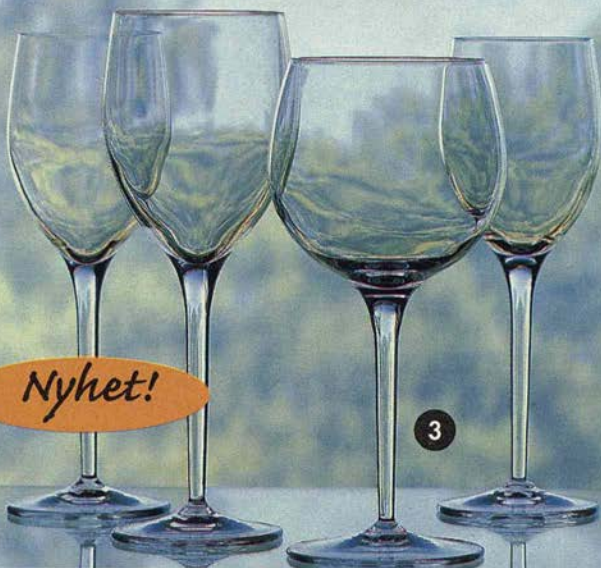

Nyhet!

SKAFFA skål 10.-
Ø 14 cm. Flintgods.

6:50/st
SPURT mugg
Säljs i 8-pack 52.-

SPURT mugg 52.-/8 st Stengods.

Sänkt pris!

4,-/st

KLUNK glas

Säljs i 4-pack 16,-